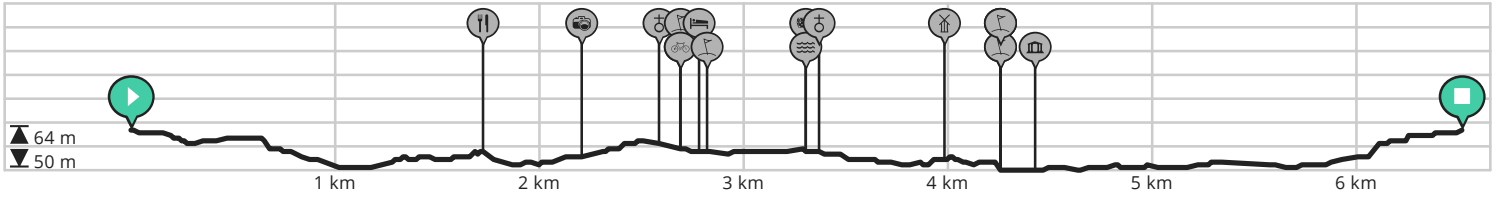

Door Visit Zuid-Limburg

- Lengte: 6.51 km
- Stijging: 26 m
- Moeilijkheidsgraad: 4/10

- Minister Goeman Borgesiusplantsoen 27, 6214SE Maastricht, Nederland
- Minister Goeman Borgesiusplantsoen 27, 6214SE Maastricht, Nederland